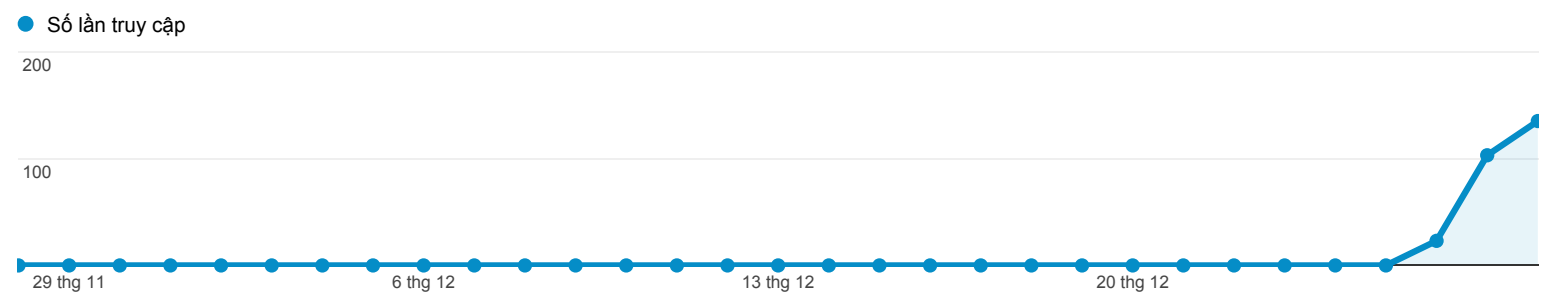

Tổng quan về đối tượng

% số lần truy cập: 100,00%

Tổng quan

131 người đã truy cập vào trang web này

- Số lần truy cập: 261
- Số lượng khách truy cập: 131
- Số lần truy cập trang: 1.156
- Số trang / Lượt truy cập: 4,43
- Thời lượng truy cập tr.bình: 00:06:14
- Tỷ lệ Số trang không truy cập: 39,46%
- % lượt truy cập mới: 48,28%

51,72% Returning Visitor
135 Số lần truy cập

48,28% New Visitor
126 Số lần truy cập

Thành phố	Số lần truy cập	% Số lần truy cập
1. Minato	28	10,73%
2. Thanh Pho Ho Chi Minh	27	10,34%
3. Shibuya	26	9,96%
4. Shinjuku	22	8,43%
5. Nagoya	22	8,43%
6. Hai Phong	14	5,36%
7. Hanoi	12	4,60%
8. Setagaya	10	3,83%
9. Da Nang	7	2,68%
10. Morioka	6	2,30%